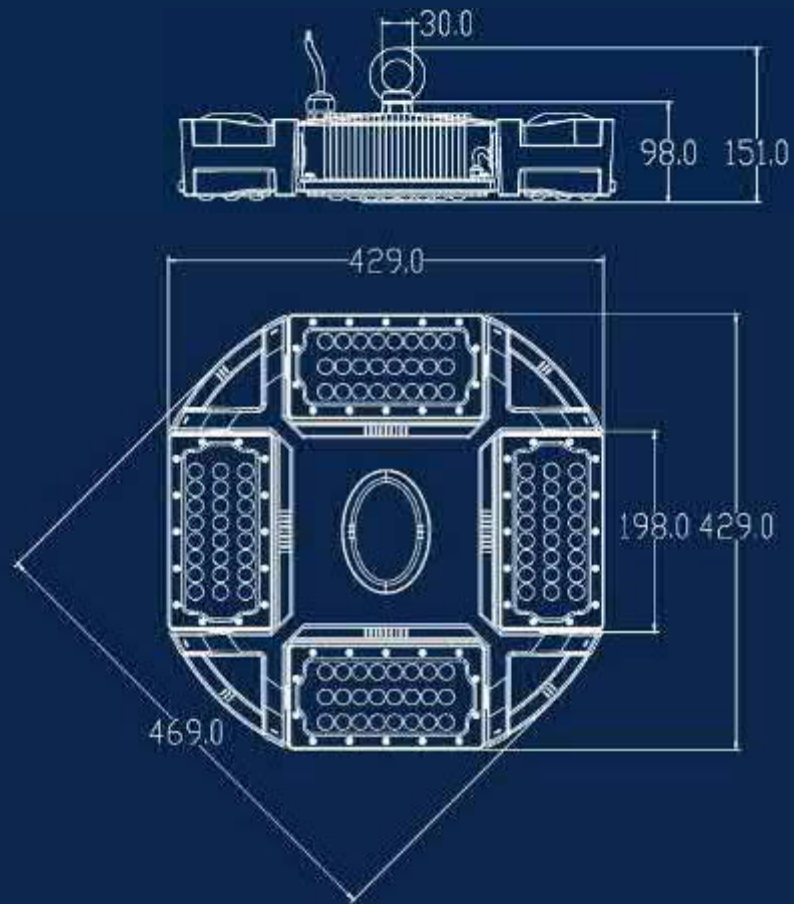

1. Abhängen
2. Anschließen
3. Justieren

Ultra-Licht

- Gewicht von 4.3 bis 5.1Kg
- Überschaubare Kosten
- Effiziente Installation

30°/60°/120°verfügbar (Objektiv austauschbar)

30°

60°

120°

2700k - 6500K verfügbar

Lager

Umschlaghalle

Schicken Sie uns die Projektinformationen, wir erstellen Ihnen Produktempfehlungen, DIALux - Simulation oder machen, passend zu Ihrem Budget, Alternativ-Vorschläge

Installation

Optionales Zubehör 1
Verlängerung Alu-Stange

Optionales Zubehör 2
Stahlkette

Dimension (mm)

Verpackung

Modell	Karton Maß (mm)	Karton Gewicht (Kg)	Stück. /Karton
4BAY100W	470*460*150	5.3	1
4BAY150W	470*460*150	5.3	1
4BAY200W	470*460*150	6.1	1
4BAY240W	470*460*150	6.1	1