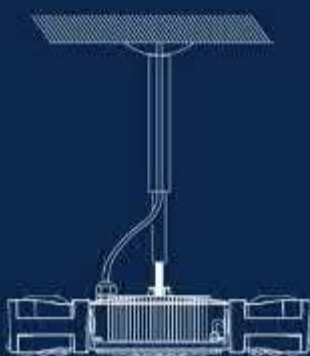

Installation