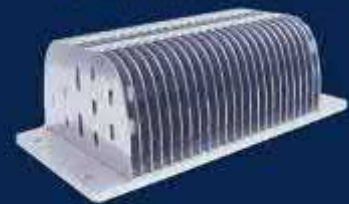

4BAY LED 4Wege-Deckenfluter

globOLux KG

An der Hart 70 • 99425 Weimar
Tel: +49 3643 490449 + Fax: +49 3643 490450
info@globolux.de • www.globolux.de

CE RoHS

Hauptmerkmale

Philips-Lumileds LED | Meanwell Treiberr | Aluminum Module | Edelstahlschrauben
140LM/W | CRI>70 | 2700 6500K | 90-277V | PF>0.95 | 30°/60°/120°
IP65 | -40-60°C verfügbar | 4KV Überspannungsschutz | Antikorrosion

Modell	4Bay-100W	4Bay-150W	4Bay-200W	4Bay-240W
Lichtquelle	192LEDS	288LEDS	384LEDS	480LEDS
Lumen	14,000	21,000	28,000	33,600
Gewicht	4.3kg±5%	4.3kg±5%	5.1kg±5%	5.1kg±5%

Wärmeableitung

Aluminum Platine

Aluminum Kühler

Hoher Lichtstrom

- 140lm/W effektiv
- 30% Heller als herkömmliche LEDs

Modul einstellbar

- Lichtrichtungseinstellung
- 16 tick-tock, 200° drehbar

Installation & Instandhaltung

3-Schritteinstallation in 15 Min.

1. Abhängen
2. Anschließen
3. Justieren

Ultra-Licht

- Gewicht von 4.3 bis 5.1Kg
- Überschaubare Kosten
- Effiziente Installation

30°/60°/120°verfügbar (Objektiv austauschbar)

30°

60°

120°

2700k - 6500K verfügbar